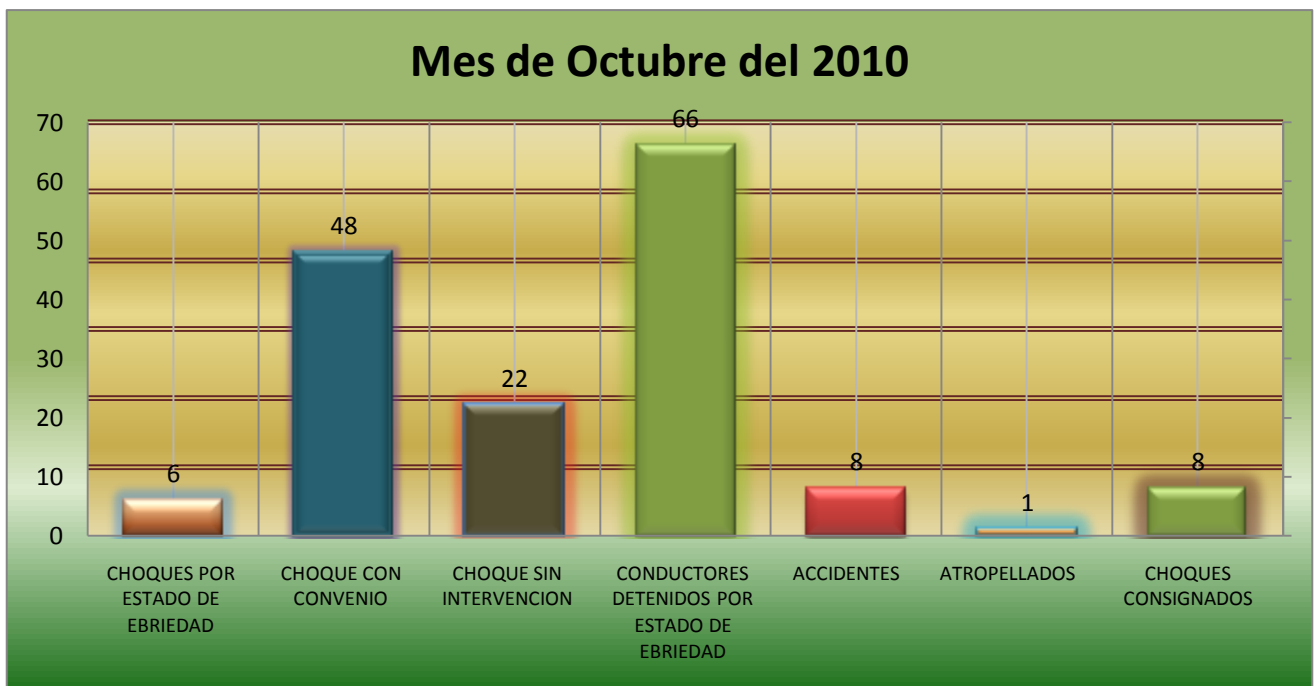

ACCIDENTES REGISTRADOS EN EL MES DE ENERO DEL 2010.

CHOQUES POR ESTADO DE EBRIEDAD	10
CHOQUE CON CONVENIO	42
CHOQUE SIN INTERVENCION	33
CONDUCTORES DETENIDOS POR ESTADO DE EBRIEDAD	2
CHOQUES CONSIGNADOS	5
ACCIDENTES VARIOS	6
ATROPELLADOS	5

ACCIDENTES REGISTRADOS EN EL MES DE OCTUBRE DEL 2010.

CHOQUES POR ESTADO DE EBRIEDAD	6
CHOQUE CON CONVENIO	48
CHOQUE SIN INTERVENCION	22
CONDUCTORES DETENIDOS POR ESTADO DE EBRIEDAD	66
ACCIDENTES	8
ATROPELLADOS	1
CHOQUES CONSIGNADOS	8

ACCIDENTES REGISTRADOS EN EL MES DE NOVIEMBRE DEL 2010.

CHOQUES POR ESTADO DE EBRIEDAD	8
CHOQUE CON CONVENIO	50
CHOQUE SIN INTERVENCION	19
CONDUCTORES DETENIDOS POR ESTADO DE EBRIEDAD	4
ACCIDENTES VARIOS	5
ATROPELLADOS	5
CHOQUES CONSIGNADOS	4

ACCIDENTES REGISTRADOS EN EL MES DE DICIEMBRE DEL 2010.

CHOQUES POR ESTADO DE EBRIEDAD	12
CHOQUE CON CONVENIO	31
CHOQUE SIN INTERVENCION	27
CONDUCTORES DETENIDOS POR ESTADO DE EBRIEDAD	15
ACCIDENTES VARIOS	1
ATROPELLADOS	1
CHOQUES CONSIGNADOS	10