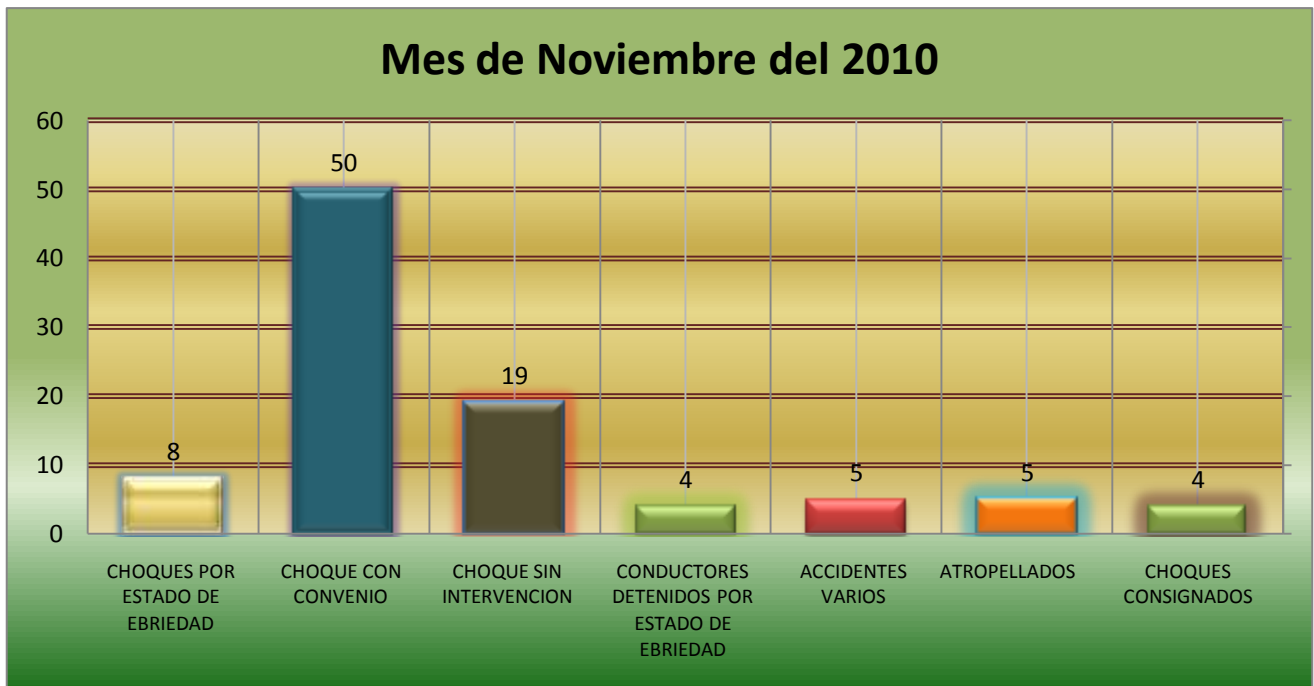

ACCIDENTES REGISTRADOS EN EL MES DE ENERO DEL 2010.

CHOQUES POR ESTADO DE EBRIEDAD	10
CHOQUE CON CONVENIO	42
CHOQUE SIN INTERVENCION	33
CONDUCTORES DETENIDOS POR ESTADO DE EBRIEDAD	2
CHOQUES CONSIGNADOS	5
ACCIDENTES VARIOS	6
ATROPELLADOS	5

ACCIDENTES REGISTRADOS EN EL MES DE OCTUBRE DEL 2010.

CHOQUES POR ESTADO DE EBRIEDAD	6
CHOQUE CON CONVENIO	48
CHOQUE SIN INTERVENCION	22
CONDUCTORES DETENIDOS POR ESTADO DE EBRIEDAD	66
ACCIDENTES	8
ATROPELLADOS	1
CHOQUES CONSIGNADOS	8

ACCIDENTES REGISTRADOS EN EL MES DE NOVIEMBRE DEL 2010.

CHOQUES POR ESTADO DE EBRIEDAD	8
CHOQUE CON CONVENIO	50
CHOQUE SIN INTERVENCION	19
CONDUCTORES DETENIDOS POR ESTADO DE EBRIEDAD	4
ACCIDENTES VARIOS	5
ATROPELLADOS	5
CHOQUES CONSIGNADOS	4

ACCIDENTES REGISTRADOS EN EL MES DE DICIEMBRE DEL 2010.

CHOQUES POR ESTADO DE EBRIEDAD	12
CHOQUE CON CONVENIO	31
CHOQUE SIN INTERVENCION	27
CONDUCTORES DETENIDOS POR ESTADO DE EBRIEDAD	15
ACCIDENTES VARIOS	1
ATROPELLADOS	1
CHOQUES CONSIGNADOS	10