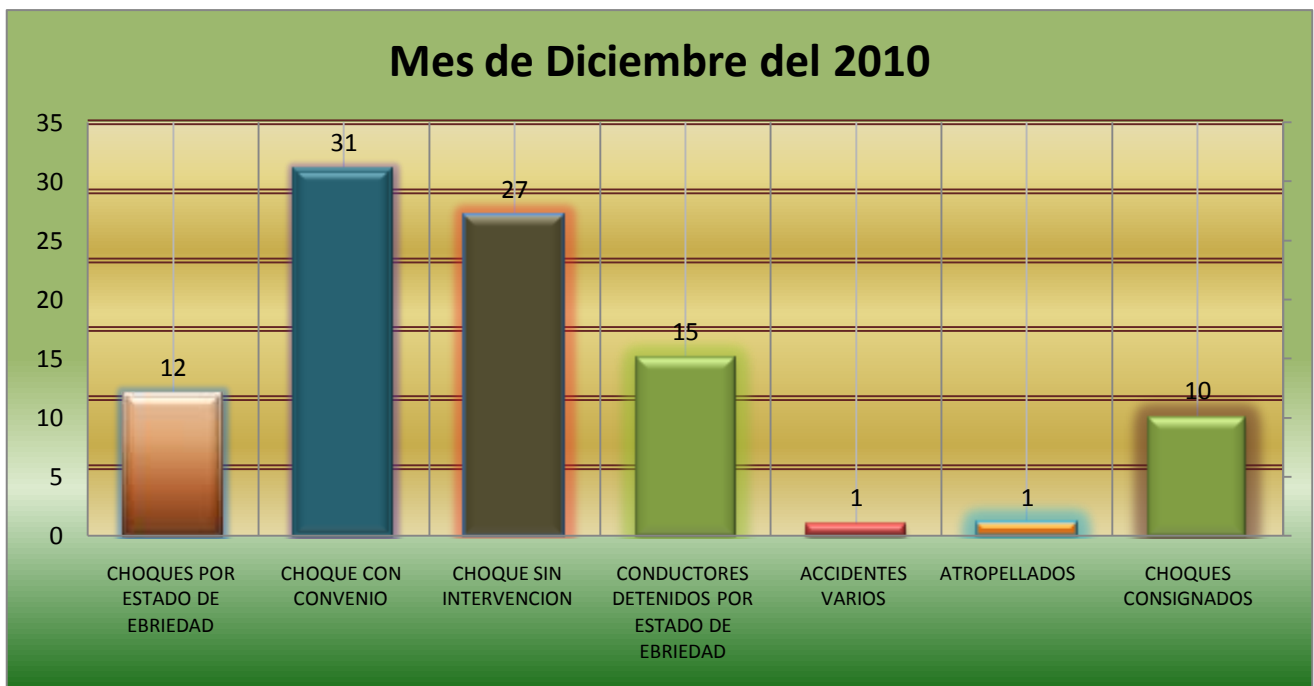

ACCIDENTES REGISTRADOS EN EL MES DE ENERO DEL 2010.

CHOQUES POR ESTADO DE EBRIEDAD	10
CHOQUE CON CONVENIO	42
CHOQUE SIN INTERVENCION	33
CONDUCTORES DETENIDOS POR ESTADO DE EBRIEDAD	2
CHOQUES CONSIGNADOS	5
ACCIDENTES VARIOS	6
ATROPELLADOS	5

ACCIDENTES REGISTRADOS EN EL MES DE OCTUBRE DEL 2010.

CHOQUES POR ESTADO DE EBRIEDAD	6
CHOQUE CON CONVENIO	48
CHOQUE SIN INTERVENCION	22
CONDUCTORES DETENIDOS POR ESTADO DE EBRIEDAD	66
ACCIDENTES	8
ATROPELLADOS	1
CHOQUES CONSIGNADOS	8

ACCIDENTES REGISTRADOS EN EL MES DE NOVIEMBRE DEL 2010.

CHOQUES POR ESTADO DE EBRIEDAD	8
CHOQUE CON CONVENIO	50
CHOQUE SIN INTERVENCION	19
CONDUCTORES DETENIDOS POR ESTADO DE EBRIEDAD	4
ACCIDENTES VARIOS	5
ATROPELLADOS	5
CHOQUES CONSIGNADOS	4

ACCIDENTES REGISTRADOS EN EL MES DE DICIEMBRE DEL 2010.

CHOQUES POR ESTADO DE EBRIEDAD	12
CHOQUE CON CONVENIO	31
CHOQUE SIN INTERVENCION	27
CONDUCTORES DETENIDOS POR ESTADO DE EBRIEDAD	15
ACCIDENTES VARIOS	1
ATROPELLADOS	1
CHOQUES CONSIGNADOS	10