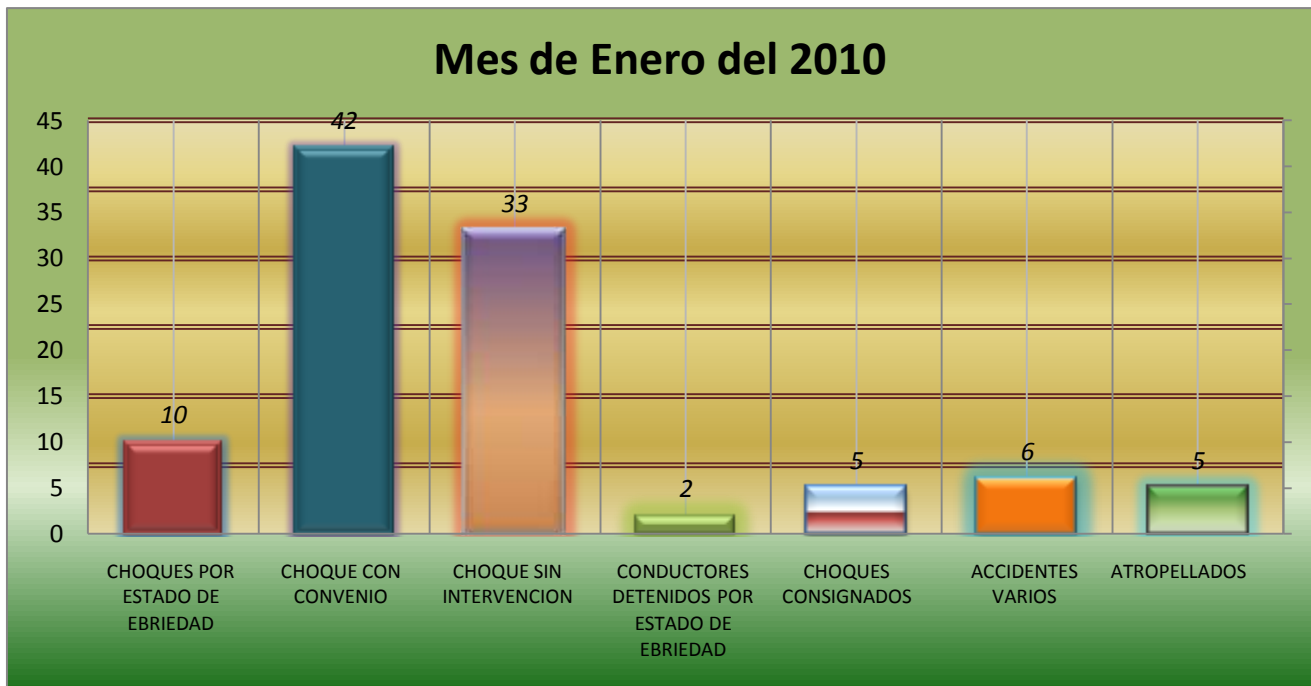

ACCIDENTES REGISTRADOS EN EL MES DE ENERO DEL 2010.

CHOQUES POR ESTADO DE EBRIEDAD	10
CHOQUE CON CONVENIO	42
CHOQUE SIN INTERVENCION	33
CONDUCTORES DETENIDOS POR ESTADO DE EBRIEDAD	2
CHOQUES CONSIGNADOS	5
ACCIDENTES VARIOS	6
ATROPELLADOS	5

ACCIDENTES REGISTRADOS EN EL MES DE OCTUBRE DEL 2010.

CHOQUES POR ESTADO DE EBRIEDAD	6
CHOQUE CON CONVENIO	48
CHOQUE SIN INTERVENCION	22
CONDUCTORES DETENIDOS POR ESTADO DE EBRIEDAD	66
ACCIDENTES	8
ATROPELLADOS	1
CHOQUES CONSIGNADOS	8

ACCIDENTES REGISTRADOS EN EL MES DE NOVIEMBRE DEL 2010.

CHOQUES POR ESTADO DE EBRIEDAD	8
CHOQUE CON CONVENIO	50
CHOQUE SIN INTERVENCION	19
CONDUCTORES DETENIDOS POR ESTADO DE EBRIEDAD	4
ACCIDENTES VARIOS	5
ATROPELLADOS	5
CHOQUES CONSIGNADOS	4

ACCIDENTES REGISTRADOS EN EL MES DE DICIEMBRE DEL 2010.

CHOQUES POR ESTADO DE EBRIEDAD	12
CHOQUE CON CONVENIO	31
CHOQUE SIN INTERVENCION	27
CONDUCTORES DETENIDOS POR ESTADO DE EBRIEDAD	15
ACCIDENTES VARIOS	1
ATROPELLADOS	1
CHOQUES CONSIGNADOS	10