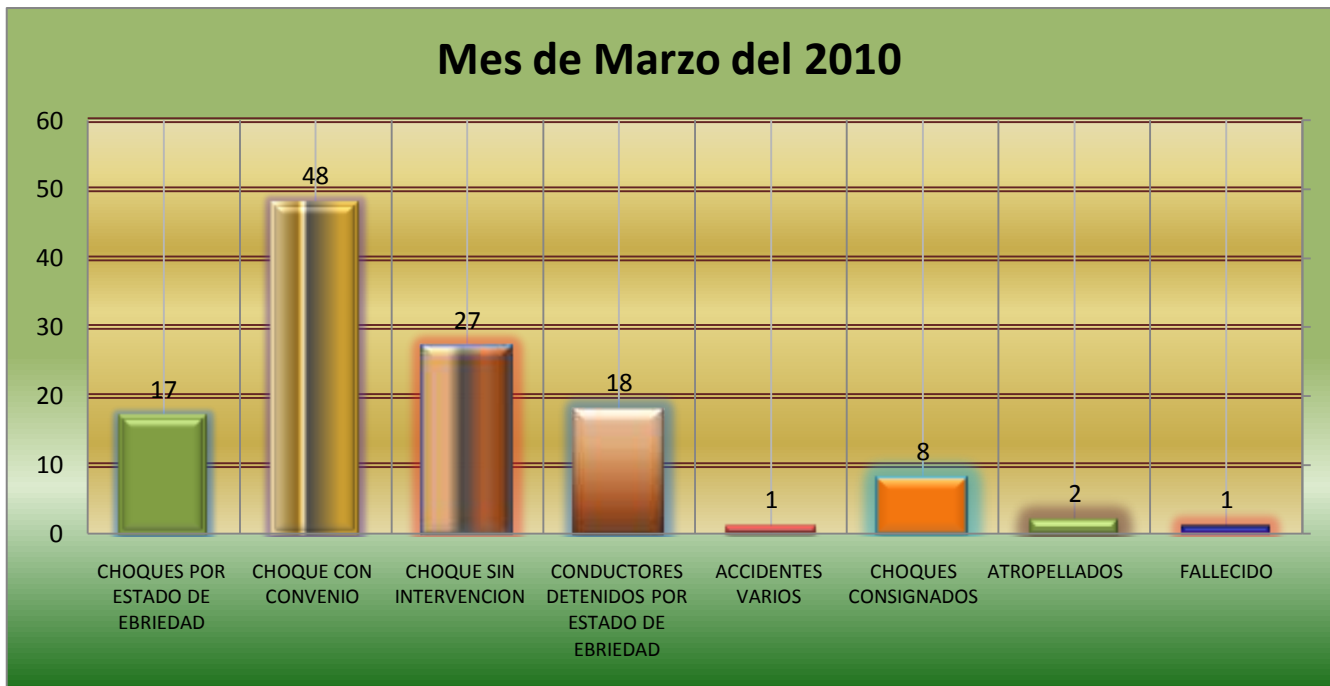

ACCIDENTES REGISTRADOS EN EL MES DE MARZO DEL 2010.

CHOQUES POR ESTADO DE EBRIEDAD	17
CHOQUE CON CONVENIO	48
CHOQUE SIN INTERVENCION	27
CONDUCTORES DETENIDOS POR ESTADO DE EBRIEDAD	18
ACCIDENTES VARIOS	1
CHOQUES CONSIGNADOS	8
ATROPELLADOS	2
FALLECIDO	1