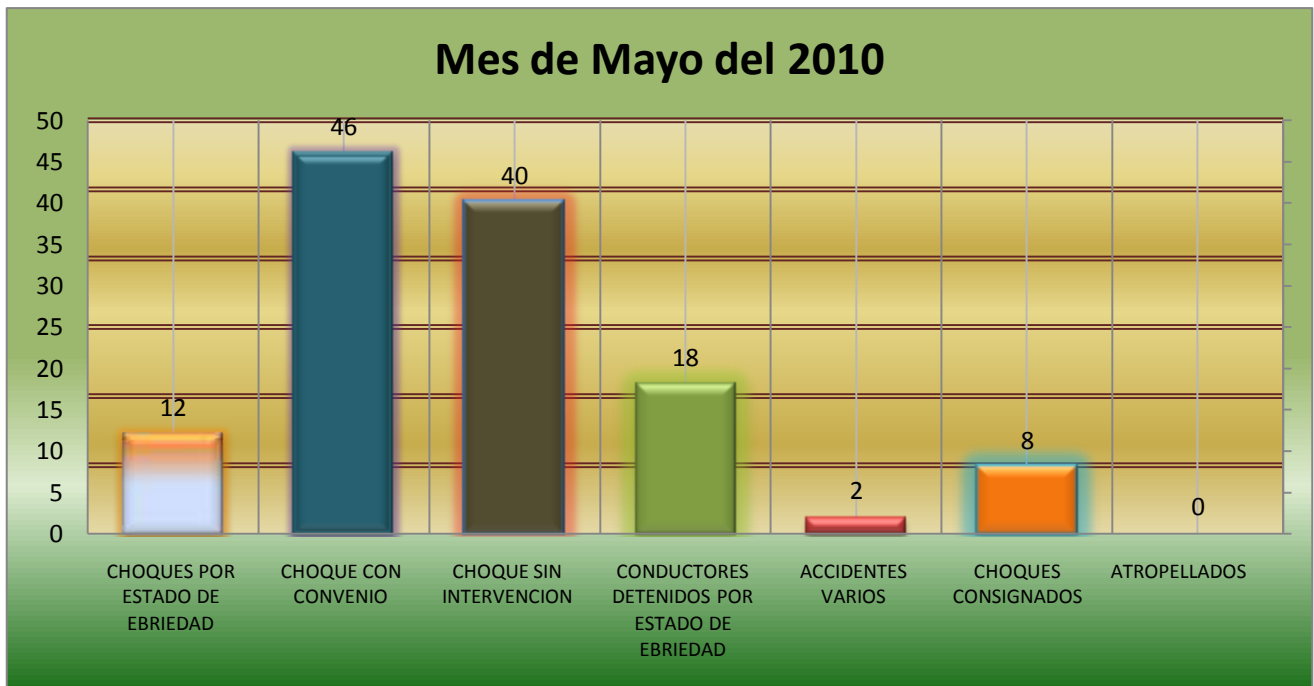

ACCIDENTES REGISTRADOS EN EL MES DE MAYO DEL 2010.

CHOQUES POR ESTADO DE EBRIEDAD	12
CHOQUE CON CONVENIO	46
CHOQUE SIN INTERVENCION	40
CONDUCTORES DETENIDOS POR ESTADO DE EBRIEDAD	18
ACCIDENTES VARIOS	2
CHOQUES CONSIGNADOS	8
ATROPELLADOS	0