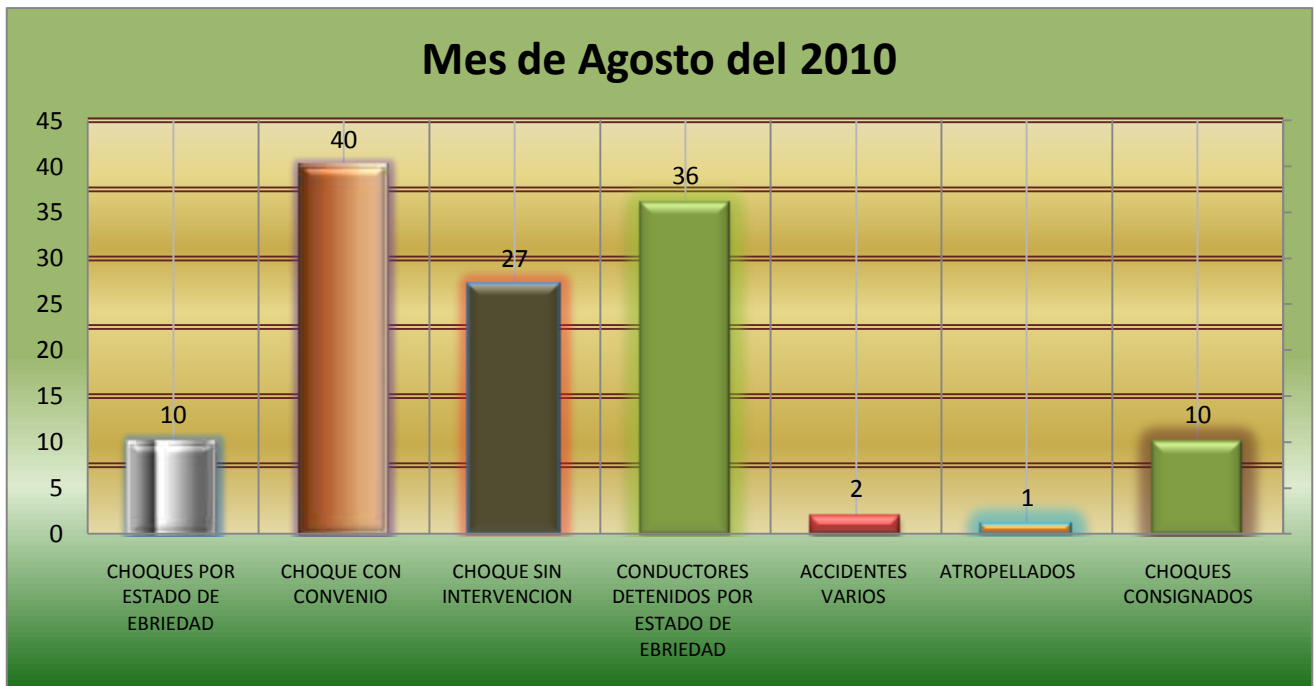

ACCIDENTES REGISTRADOS EN EL MES DE AGOSTO DEL 2010.

CHOQUES POR ESTADO DE EBRIEDAD	10
CHOQUE CON CONVENIO	40
CHOQUE SIN INTERVENCION	27
CONDUCTORES DETENIDOS POR ESTADO DE EBRIEDAD	36
ACCIDENTES VARIOS	2
ATROPELLADOS	1
CHOQUES CONSIGNADOS	10