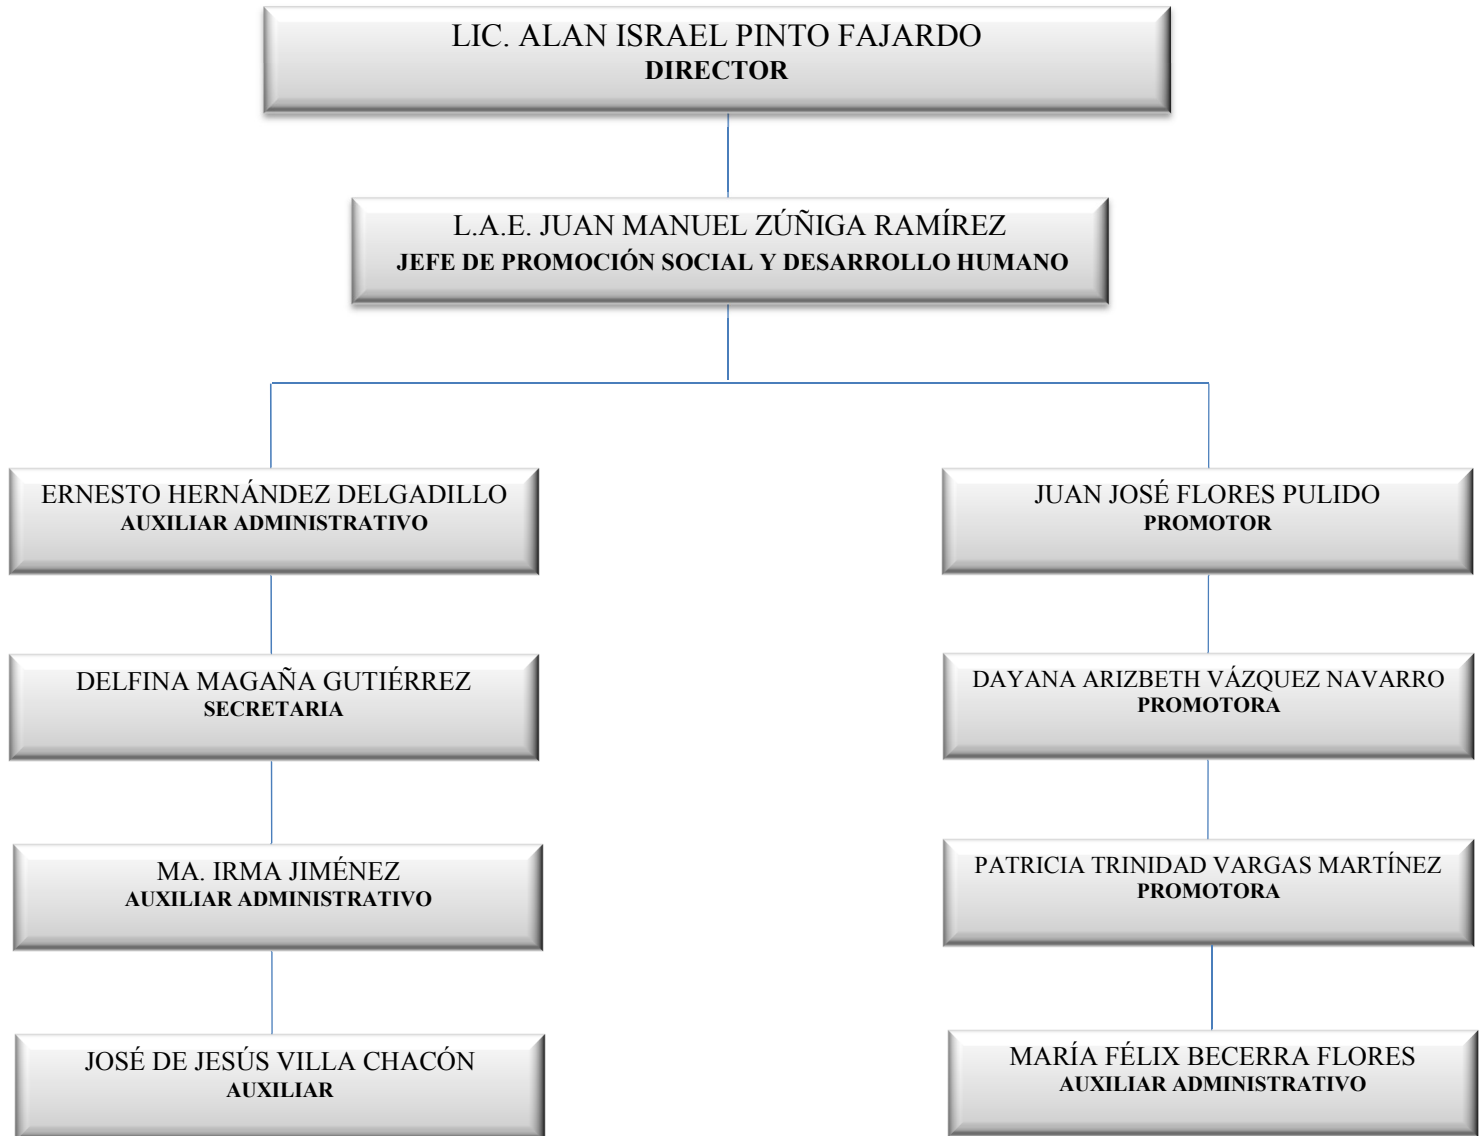

Organigrama Administrativo de la Dirección de Desarrollo Humano

| 2012-2015

Fuente: Dirección de Desarrollo Humano.
Gobierno Municipal de Zapotlán El Grande, Jalisco, México;
Administración Pública 2012-2015