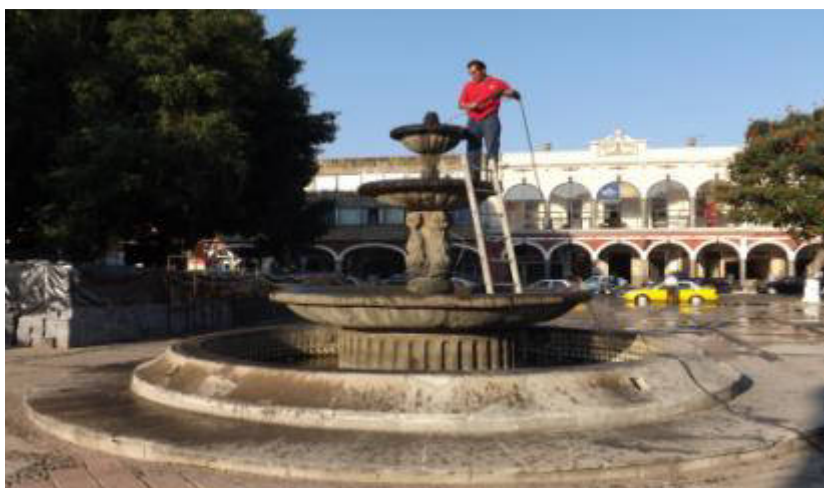

PODA CON TIJERA EN EL CAMELLON V. CARRANZA

PODA CON TIJERA EN EL CAMELLON V. CARRANZA

PODA CON TIJERA EN EL DESPENSARIO MEDICO DE PROVIPO

RETIRO DE ARBOLES EN EL DESPENSARIO MEDICO EN PROVIPO

MANTENIMIENTO DEL JARDIN PRINCIPAL

PODA DE PASTO EN LA CANCHA DE LA COL. SAN CALLETANO

PODA DE PASTO EN EL AREA VERDE DE LA COL SAN CAYETANO

PODA DE PASTO EN LA PLAZUELA DE LA COL SAN CAYETANO

PODA DE PASTO EN EL AREA VERDE DE LA COL. LA PAZ