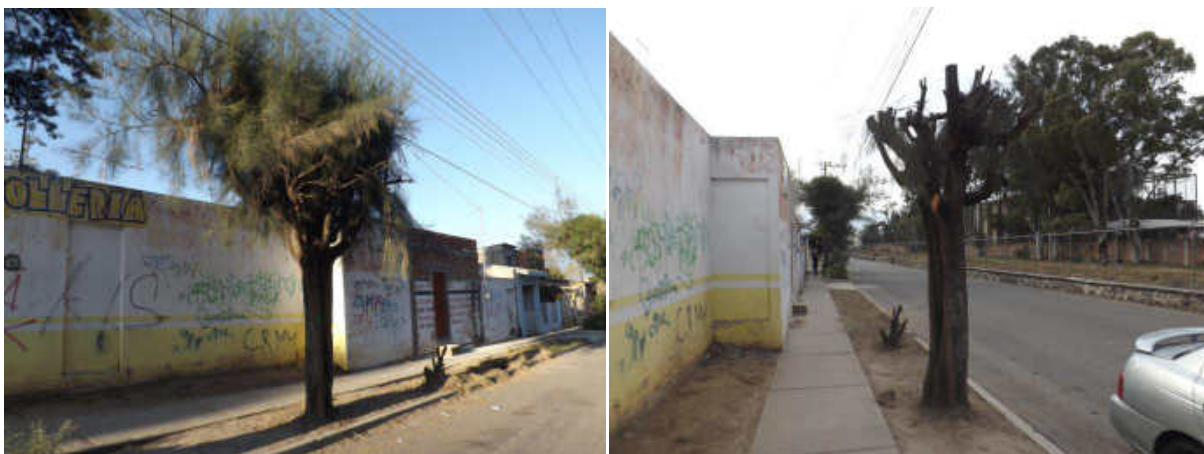

COLOCACION DE PASTO EN LA EXPLANADA DE LAS FUENTES

MANTENIMIENTO DEL VIVERO MUNICIPAL

MANTENIMIENTO DEL JARDIN PRINCIPAL

RIEGO DE CAMELONES

RECOLECCION DE RAMAS

F.DE INF. SEMANAL DEL 17 AL 23 DE FEBRERO DEL 2014

RETIRO DE ARBOL UBICADO EN LA COL. CRUZ ROJA CALLE DAMAS VOLUNTARIAS Nº 1

RETIRO DE ARBOL UBICADO EN LA COL. CRUZ ROJA CALLE DAMAS VOLUNTARIAS Nº 1

PODA DE ARBO UBICADO EN LA COL. CRUZ ROJA CALLE DAMAS VOLUNTARIAS Nº 1