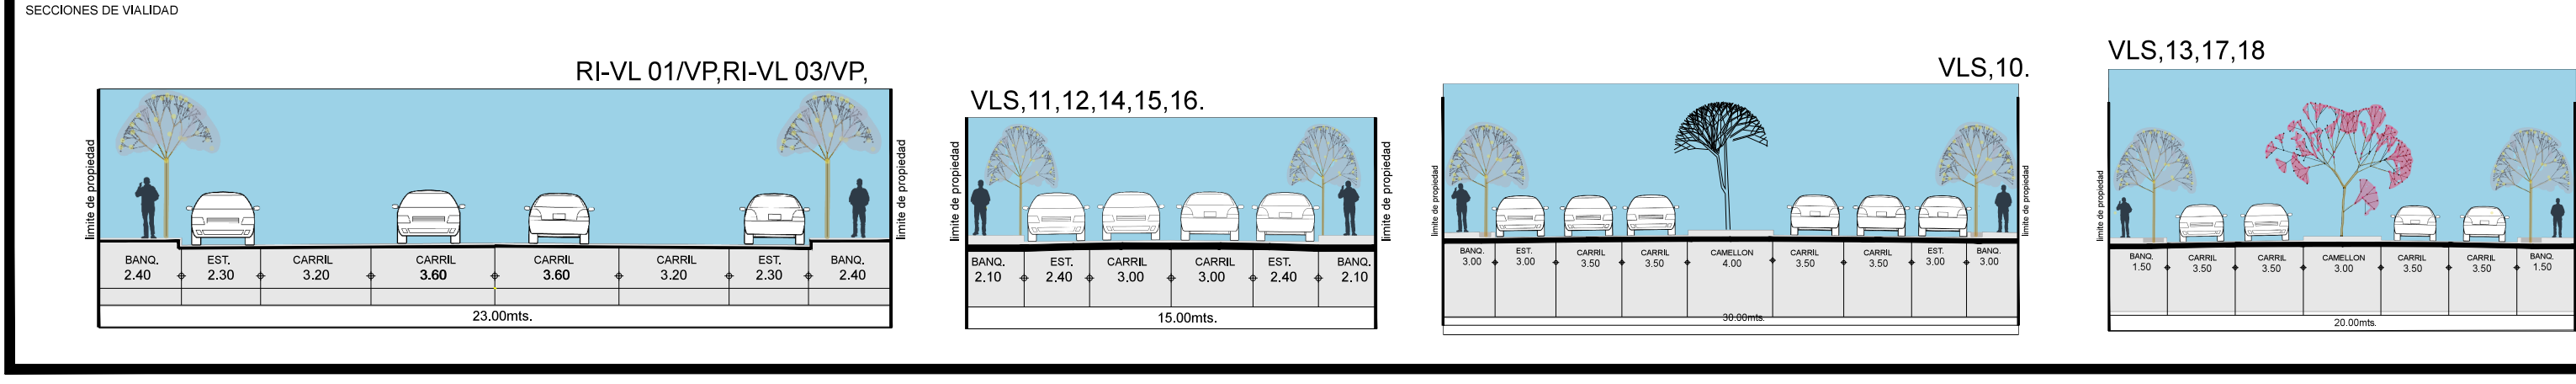

PLAN PARCIAL DE DESARROLLO URBANO ZAPOTLAN EL GRANDE Z1

REALIZÓ:
ARG. ELBA VETTE ALDANA ORNELAS
ARG. MIGUEL HERNANDEZ ESPINOSA
ARG. ALEJANDRO GUEVARA PUGA

AYUNTAMIENTO DE ZAPOTLAN EL GRANDE, JAL.
ADMINISTRACIÓN 2013-2015
JUNIO 2013

ÁREAS NATURALES PROTEGIDAS MUNICIPALES	MIXTO REGIONAL
APROVECHAMIENTO DE RECURSOS NATURALES	COMERCIO Y SERVICIOS
ALOJAMIENTO TEMPORAL	INDUSTRIAL
HABITACIONAL	ESPACIOS VERDES, ABERTOS Y RECREATIVOS
MIXTO BARRIAL	INSTALACIONES ESPECIALES E INFRAESTRUCTURA
MIXTO DISTRITAL	EQUIPAMIENTO
MIXTO CENTRAL