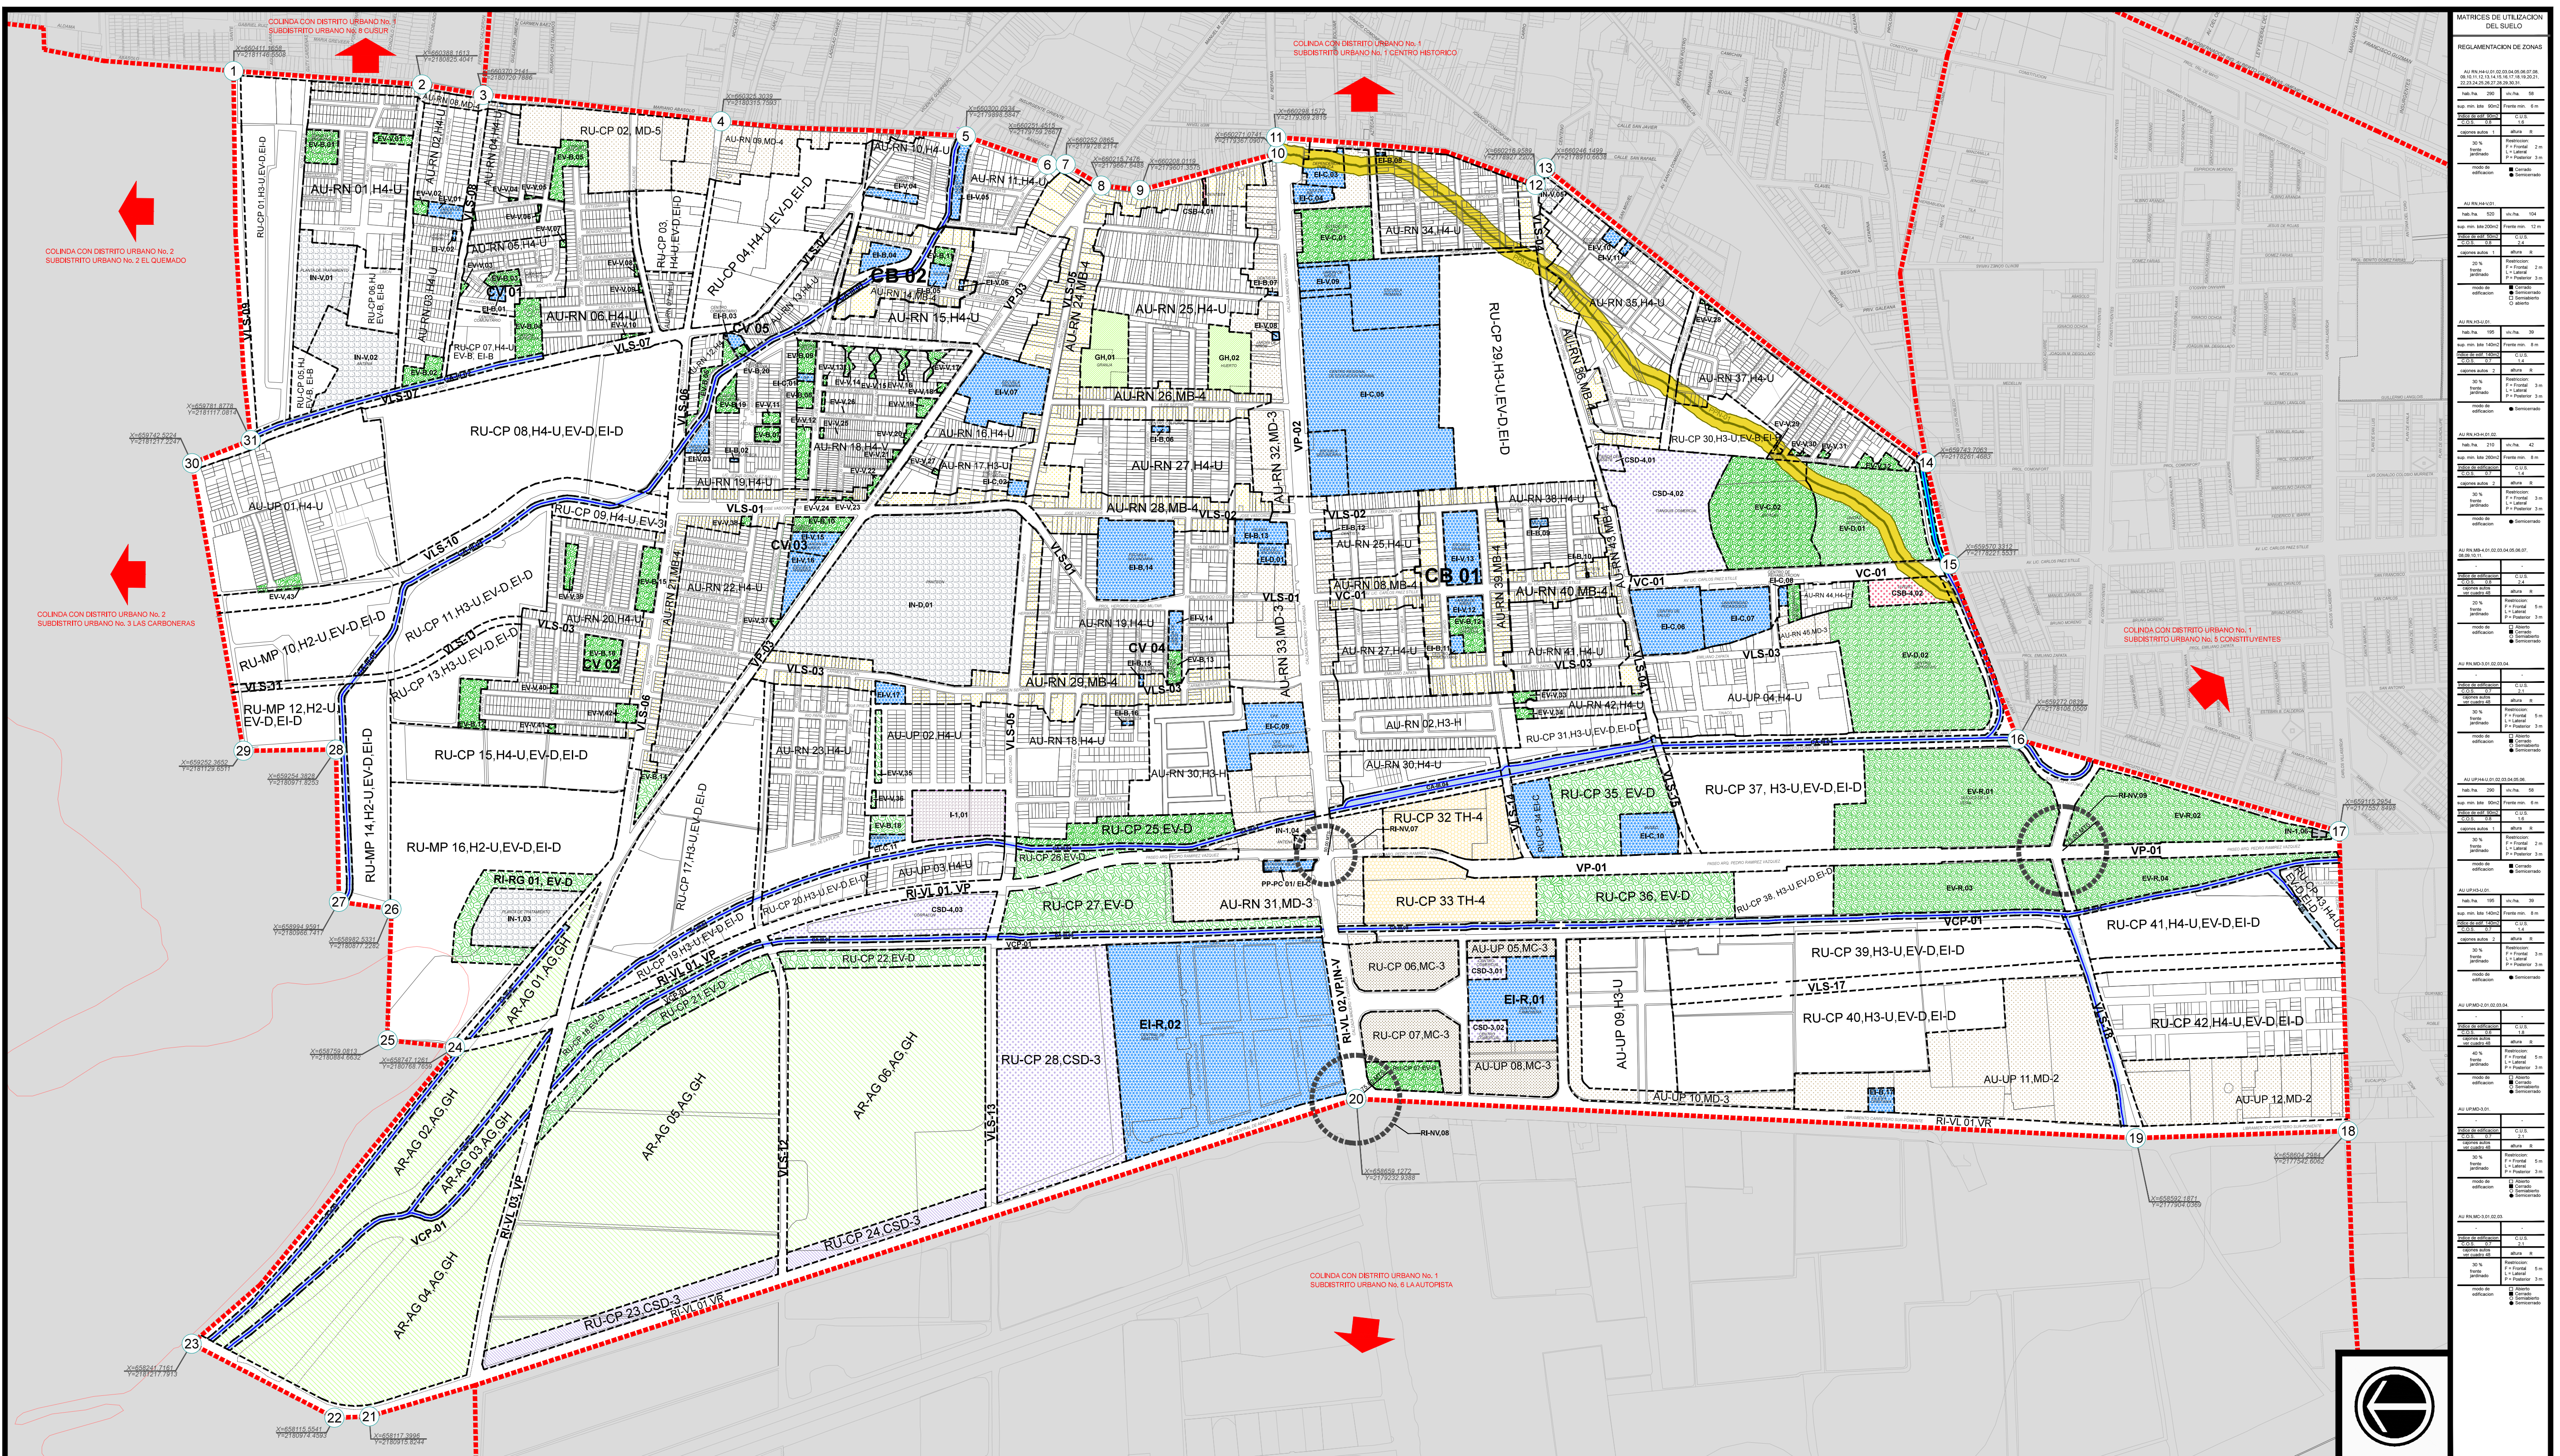

PLAN PARCIAL DE DESARROLLO URBANO ZAPOTLAN EL GRANDE Z1

REALIZÓ:
ARG. ELBA VETTE ALDANA ORNELAS
ARG. MIGUEL HERNANDEZ ESPINOSA
ARG. ALEJANDRO GUEVARA PUGA

AYUNTAMIENTO DE ZAPOTLAN EL GRANDE, JAL.
ADMINISTRACIÓN 2013-2015
JUNIO 2013

ÁREAS NATURALES PROTEGIDAS MUNICIPALES	MIXTO REGIONAL
APROVECHAMIENTO DE RECURSOS NATURALES	COMERCIO Y SERVICIOS
ALOJAMIENTO TEMPORAL	INDUSTRIAL
HABITACIONAL	ESPACIOS VERDES, ABERTOS Y RECREATIVOS
MIXTO BARRIAL	INSTALACIONES ESPECIALES E INFRAESTRUCTURA
MIXTO DISTRITAL	EQUIPAMIENTO
MIXTO CENTRAL